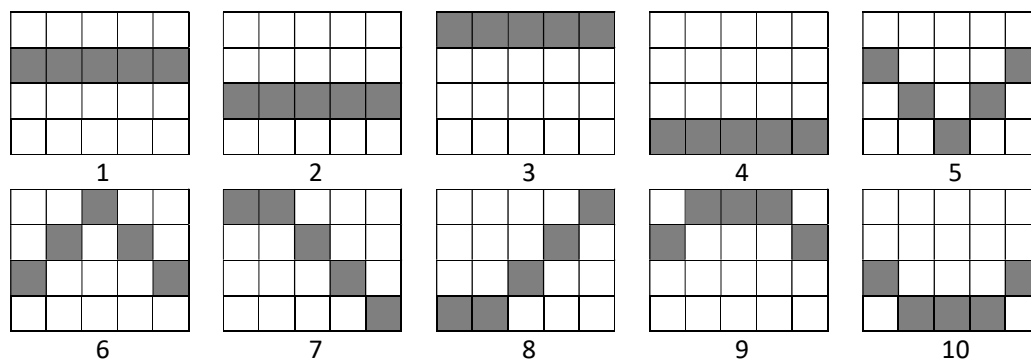

Simbolurile Scatter sunt plătite pentru orice poziție o au pe ecran.

Este plătit doar cel mai mare câștig de pe linia de plată sau per combinație de tip scatter.

Câștigurile Scatter sunt adăugate la câștigurile de pe linia de plată.

Câștigurile pe linia de plată sunt adăugate.

Combinațiile câștigătoare și plățile sunt făcute conform Tabelului de plăți.

Funcționarea defectuoasă anulează toate plățile și jocurile.

LIMITE DE JOC

Pariuri permise: per operator

Câștig maxim: per operator

Plățile (media teoretică de returnare la jucător): per operator

Panoul pentru Interfața Jucătorului (User Interface-UI) este localizat în partea de jos a ecranului.

SIMBOLUL WILD

Simbolul Wild înlocuiește toate simbolurile, exceptând simbolul Bonus.

FREE SPINS

Când 3 simboluri Bonus se află pe rolele centrale, atunci 6 Free Spins sunt primite ca premiu.

Simbolurile Wild apar în număr mare pe fiecare rolă în timpul Free Spin-ului.