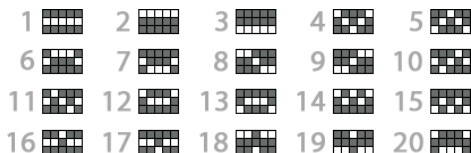

REGULILE JOCULUI

VOLATILITATE 00000

Jocurile cu volatilitate ridicată plătesc în medie mai rar, însă au o șansă mai mare de a acorda câștiguri mari într-o perioadă scurtă de timp.

Toate simbolurile plătesc de la stânga la dreapta pe liniile active.

Toate câștigurile sunt multiplicare cu miza de pe linie.

Toate sumele sunt exprimate ca și câștiguri reale în fise

Numai cel mai mare câștig este plătit pentru fiecare linie.

Atunci când se câștigă pe mai multe linii, toate câștigurile se adaugă la câștigul total.