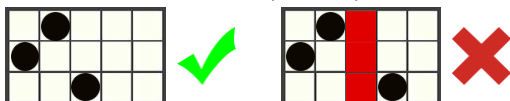

### REGULILE JOCULUI

Toate simbolurile plătesc de la stânga la dreapta pe role adiacente începând cu rola din capătul stâng.

 5 - 150 4 - 50 3 - 30	 5 - 100 4 - 30 3 - 25	 5 - 75 4 - 30 3 - 20	 5 - 60 4 - 25 3 - 15	 5 - 50 4 - 20 3 - 15	
 5 - 25 4 - 15 3 - 12	 5 - 25 4 - 15 3 - 12	 5 - 20 4 - 12 3 - 8	 5 - 20 4 - 12 3 - 8	 5 - 20 4 - 12 3 - 8	 5 - 20 4 - 12 3 - 8

243 de modalități de câștig

Pentru fiecare linie se plătește doar câștigul cel mai mare.

Câștiguri acordate pentru combinații de simboluri adiacente de la stânga la dreapta

Când câștigi pe mai multe linii active, toate câștigurile sunt adăugate la câștigul total.

### REGULILE JOCULUI

Acest simbol este WILD și înlocuiește toate simbolurile.

Simbolul wild apare pe sloturile 2, 3 și 4. De câte ori apare un simbol wild pe ecran în jocul de bază, se poate declanșa JOCUL BONUS JACKPOT.

JOCUL BONUS are 4 jackpoturi disponibile, a căror valoare este un număr fix de mize totale, după cum urmează:

 - 1000x miză totală	 - 50x miză totală
 - 100x miză totală	 - 25x miză totală

Alege  în JOCUL BONUS pentru a descoperi un simbol JACKPOT. Descoperă 3 simboluri identice pentru a câștiga JACKPOTUL corespunzător.